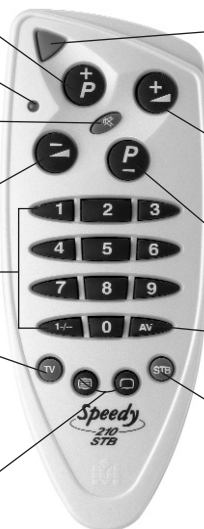

Uchovejte návod k použití dálkového ovladače a příručku kódů pro případ, že byste je v budoucnosti potřebovali.

POUŽITÍ TLAČÍTEK A FUNKCÍ

Volba následujícího programu nebo zapnutí televize.

ON/OFF na vypnutí a v některých případech na zapnutí přístroje.

Světelná kontrolka.

Přerušení a obnova zvuku.

Ovládání hlasitosti zvuku -.

Numerická klávesnice.

Tlačítko volby na ovládání TV.

Ovládací tlačítka teletextu:

Ⓜ vstup do teletextu

Ⓞ výstup z teletextu a návrat na normální sledování programů

Ovládání hlasitosti zvuku +.

Volba předchozího programu nebo zapnutí televize.

Volba vnějšího vstupního koncového zařízení.

Tlačítko volby na ovládání dekodéru.

VKLÁDÁNÍ BATERIÍ

Před použitím dálkového ovladače je třeba do něj vložit baterie a naprogramovat jej.

Do dálkového ovladače je třeba použít 2 nové alkalické baterie AAA/LR03. Vložte baterie podle návodu na obrázku:

- **Jednou ročně baterie vyměňte.**
- **Jestliže při používání dálkového ovladače začne blikat světelná kontrolka, je třeba baterie vyměnit. Baterie jsou slabé.**
- **Tento dálkový ovladač je vybaven trvalou pamětí, což umožňuje udržení nastavení kódů a funkcí i v případě, když zůstanete bez baterií.**
- **Je dobré si poznamenat kód Vaší televize na štítek, který se nachází na vnitřní straně krytu baterie pro případ, že by bylo třeba dálkový ovladač znovu naprogramovat.**